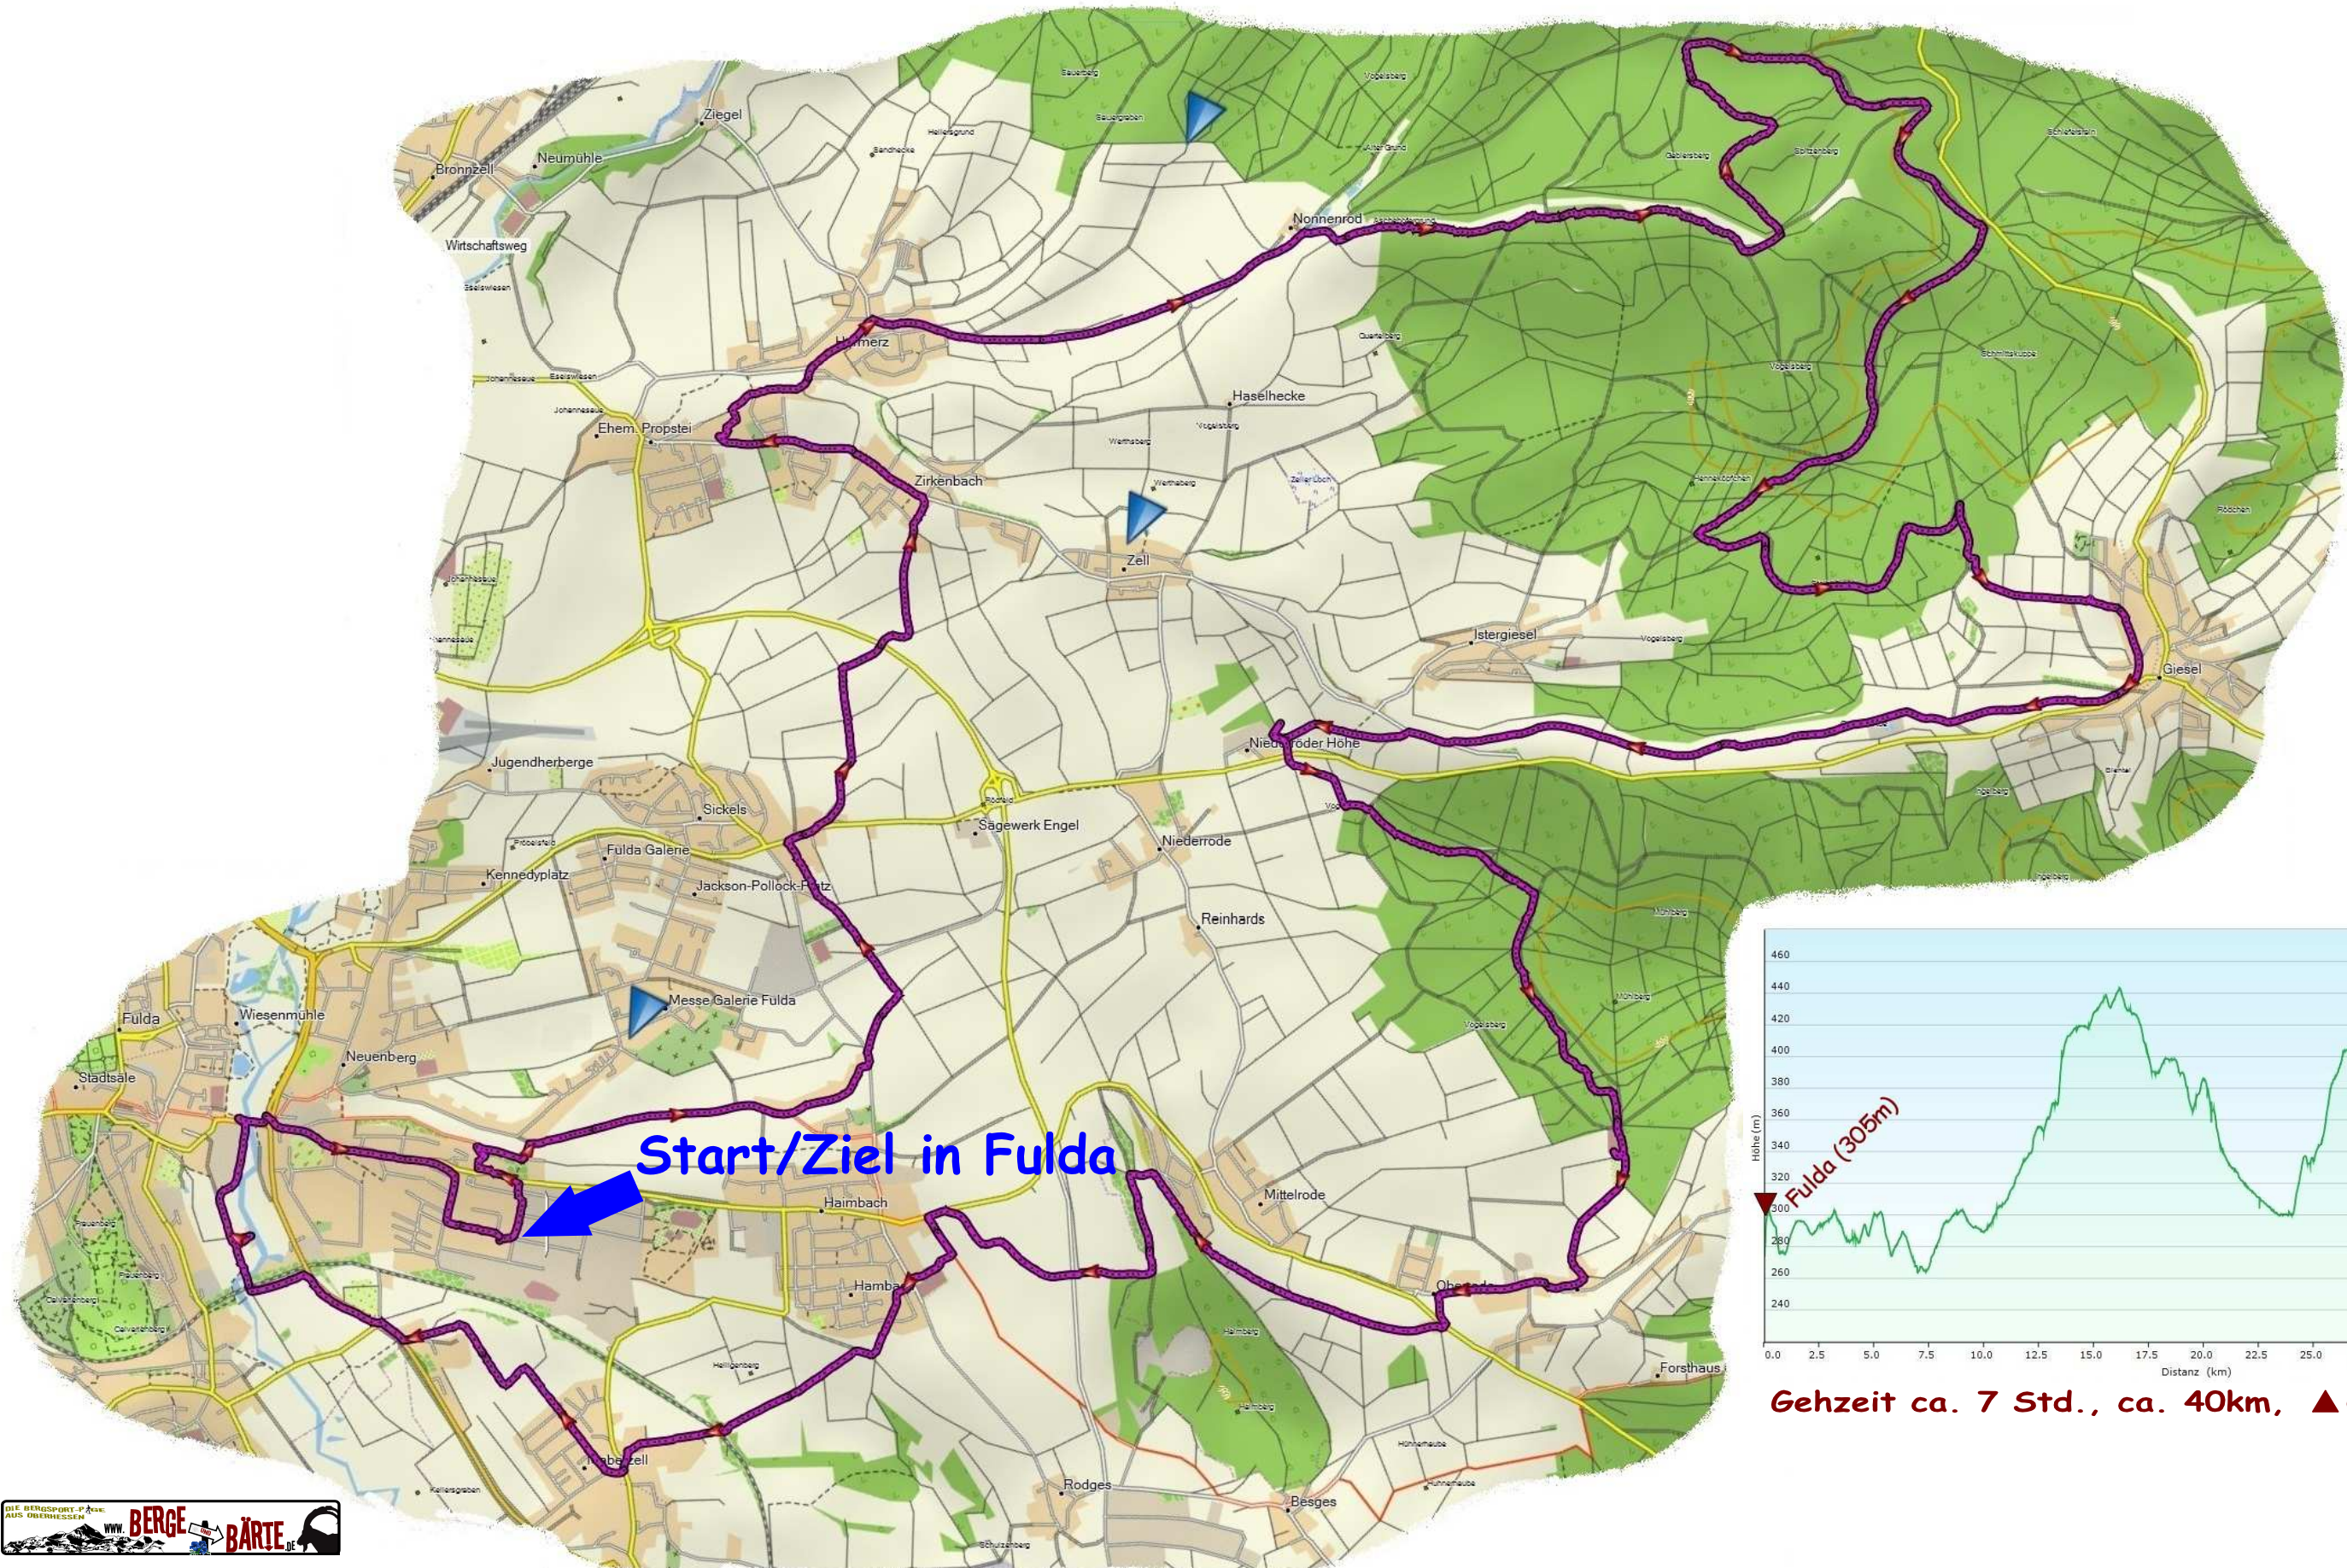

# Fulda-Marsch 2012 2.Tag

## Fulda-Fulda

Gehzeit ca. 7 Std., ca. 40km, ▲ 650hm, ▼ 628hm