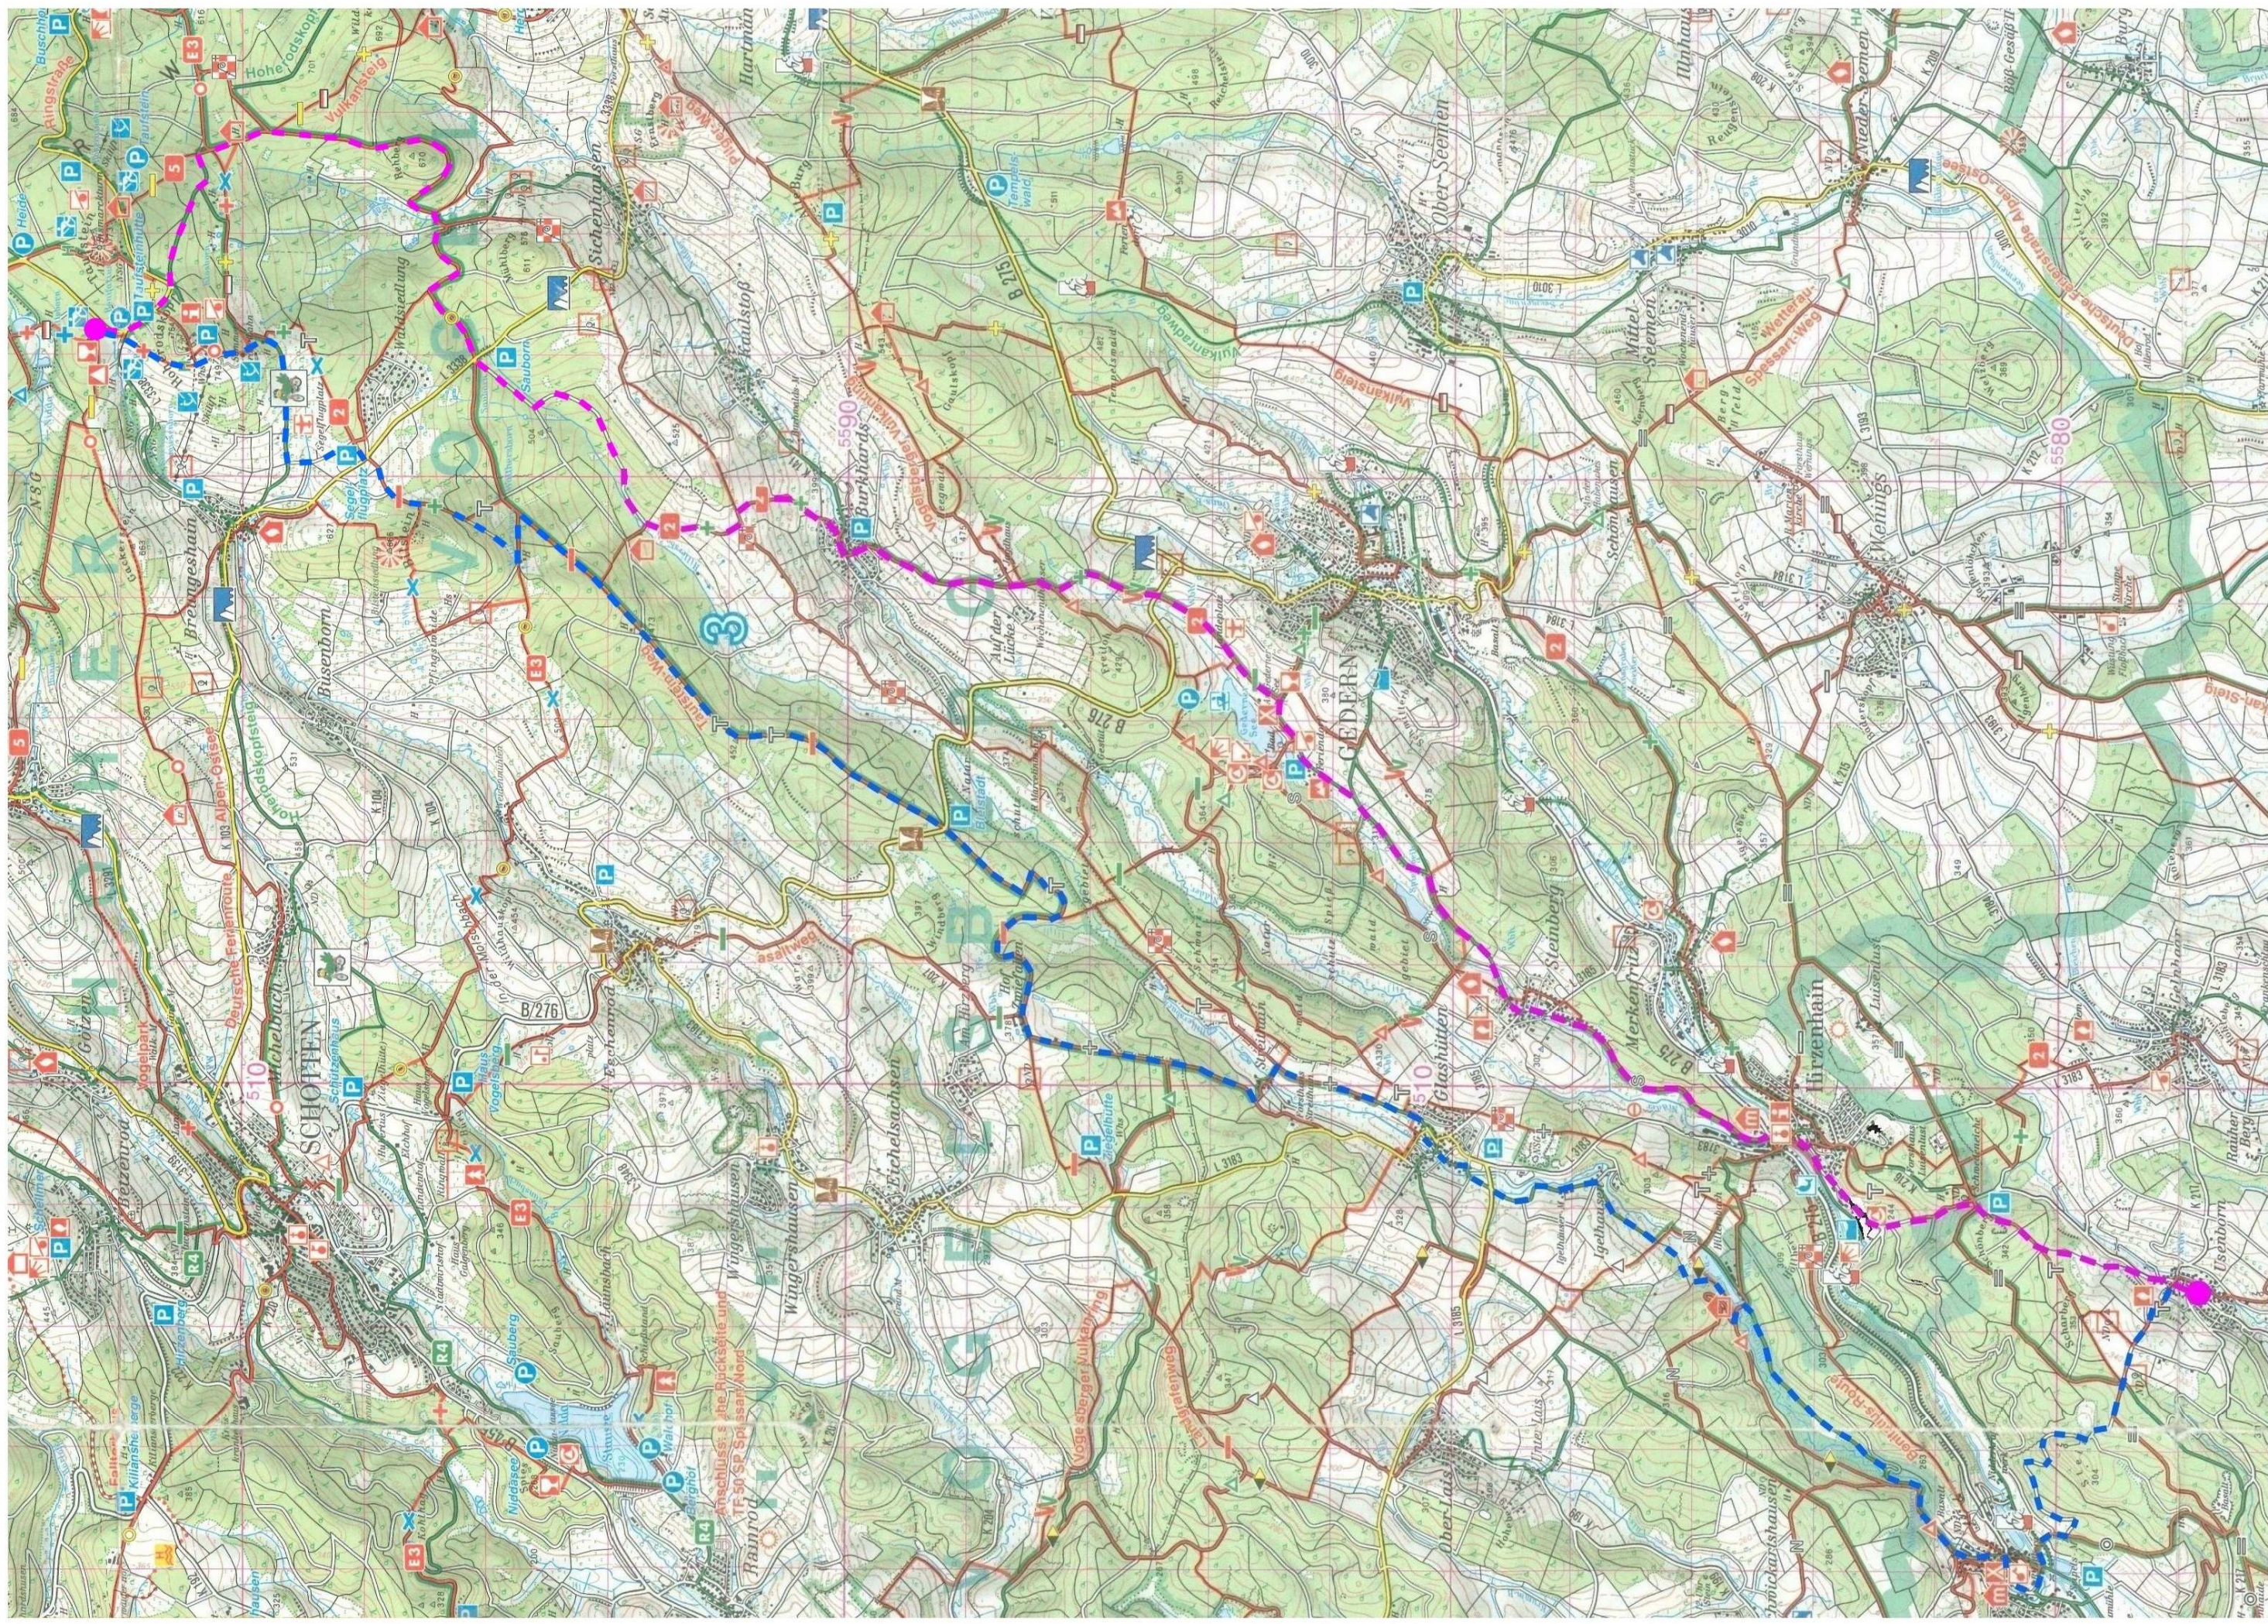

2-Tages-Wanderung „Usenborn-Taufstein-Usenborn“

● Hinweis, ca. 26 km, 705hm

● Rückweg, ca. 28km, 180hm